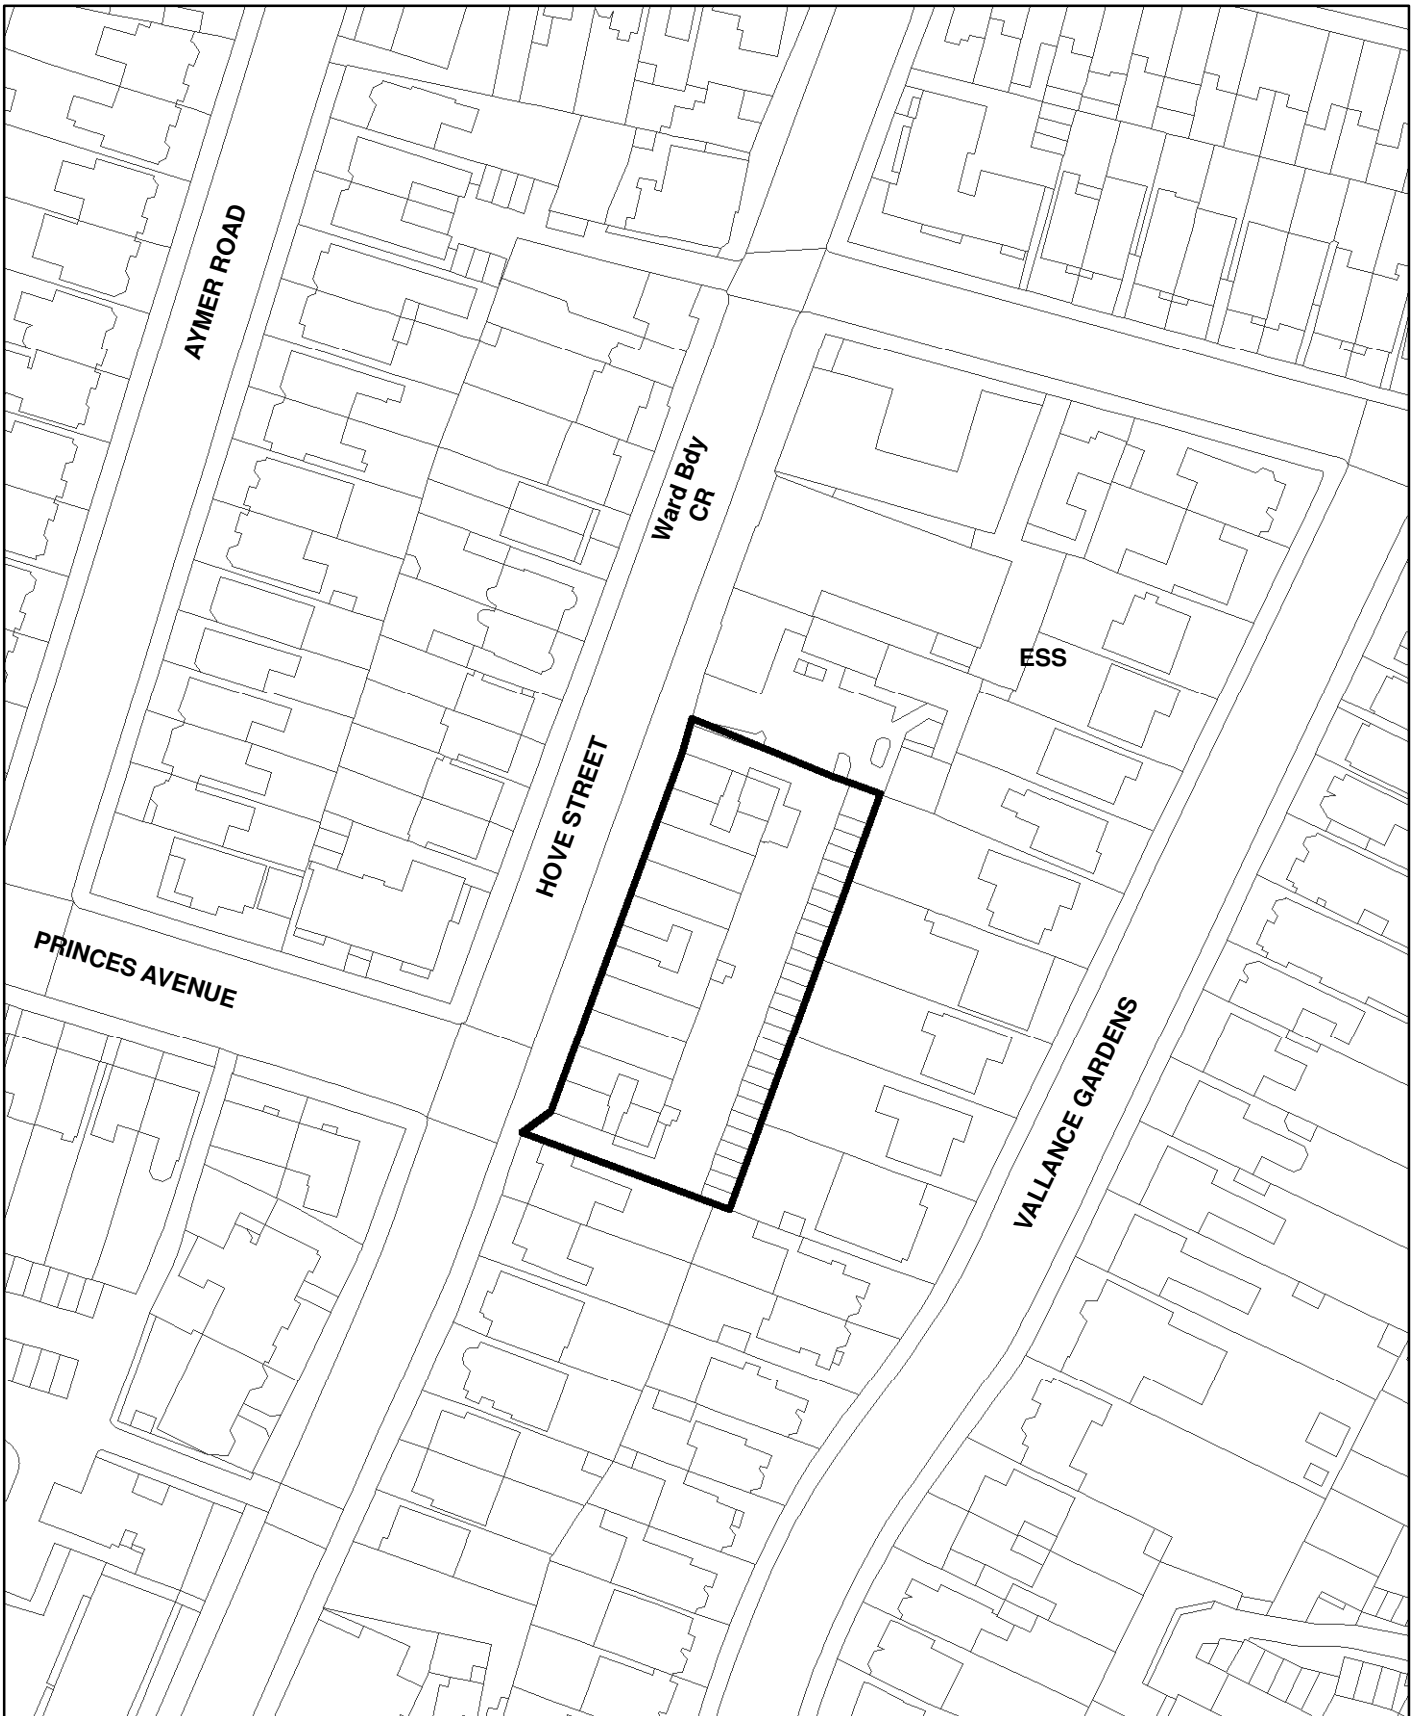

# BH2018\_02786 Hove Manor

N

Scale: 1:1,250